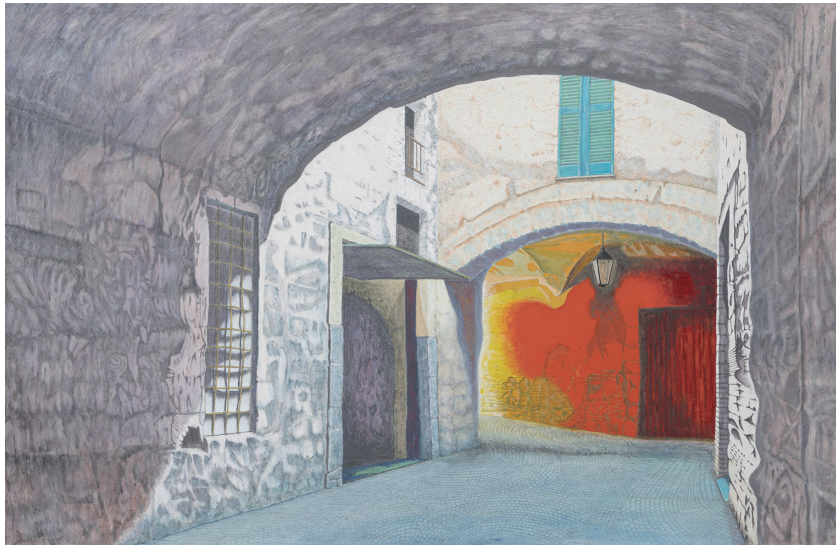

光と陰影への誘い

朝戸清照

美術・工芸コース

絵画(日本画)／麻紙、胡粉、水干絵具、岩絵具／h1455×w2273mm

羊

北野美空

美術・工芸コース

絵画(日本画)／岩絵具、膠、和紙／h2273×w1818mm

流れ、歩く

黒崎奏穂

美術・工芸コース

日本画／岩絵具、水干絵具、胡粉／h2273×w1620mm

夢心地

鶴野萌歌

美術・工芸コース

絵画／高知麻紙、水干絵具、岩絵具、胡粉、墨／h970×w1620mm(3点)