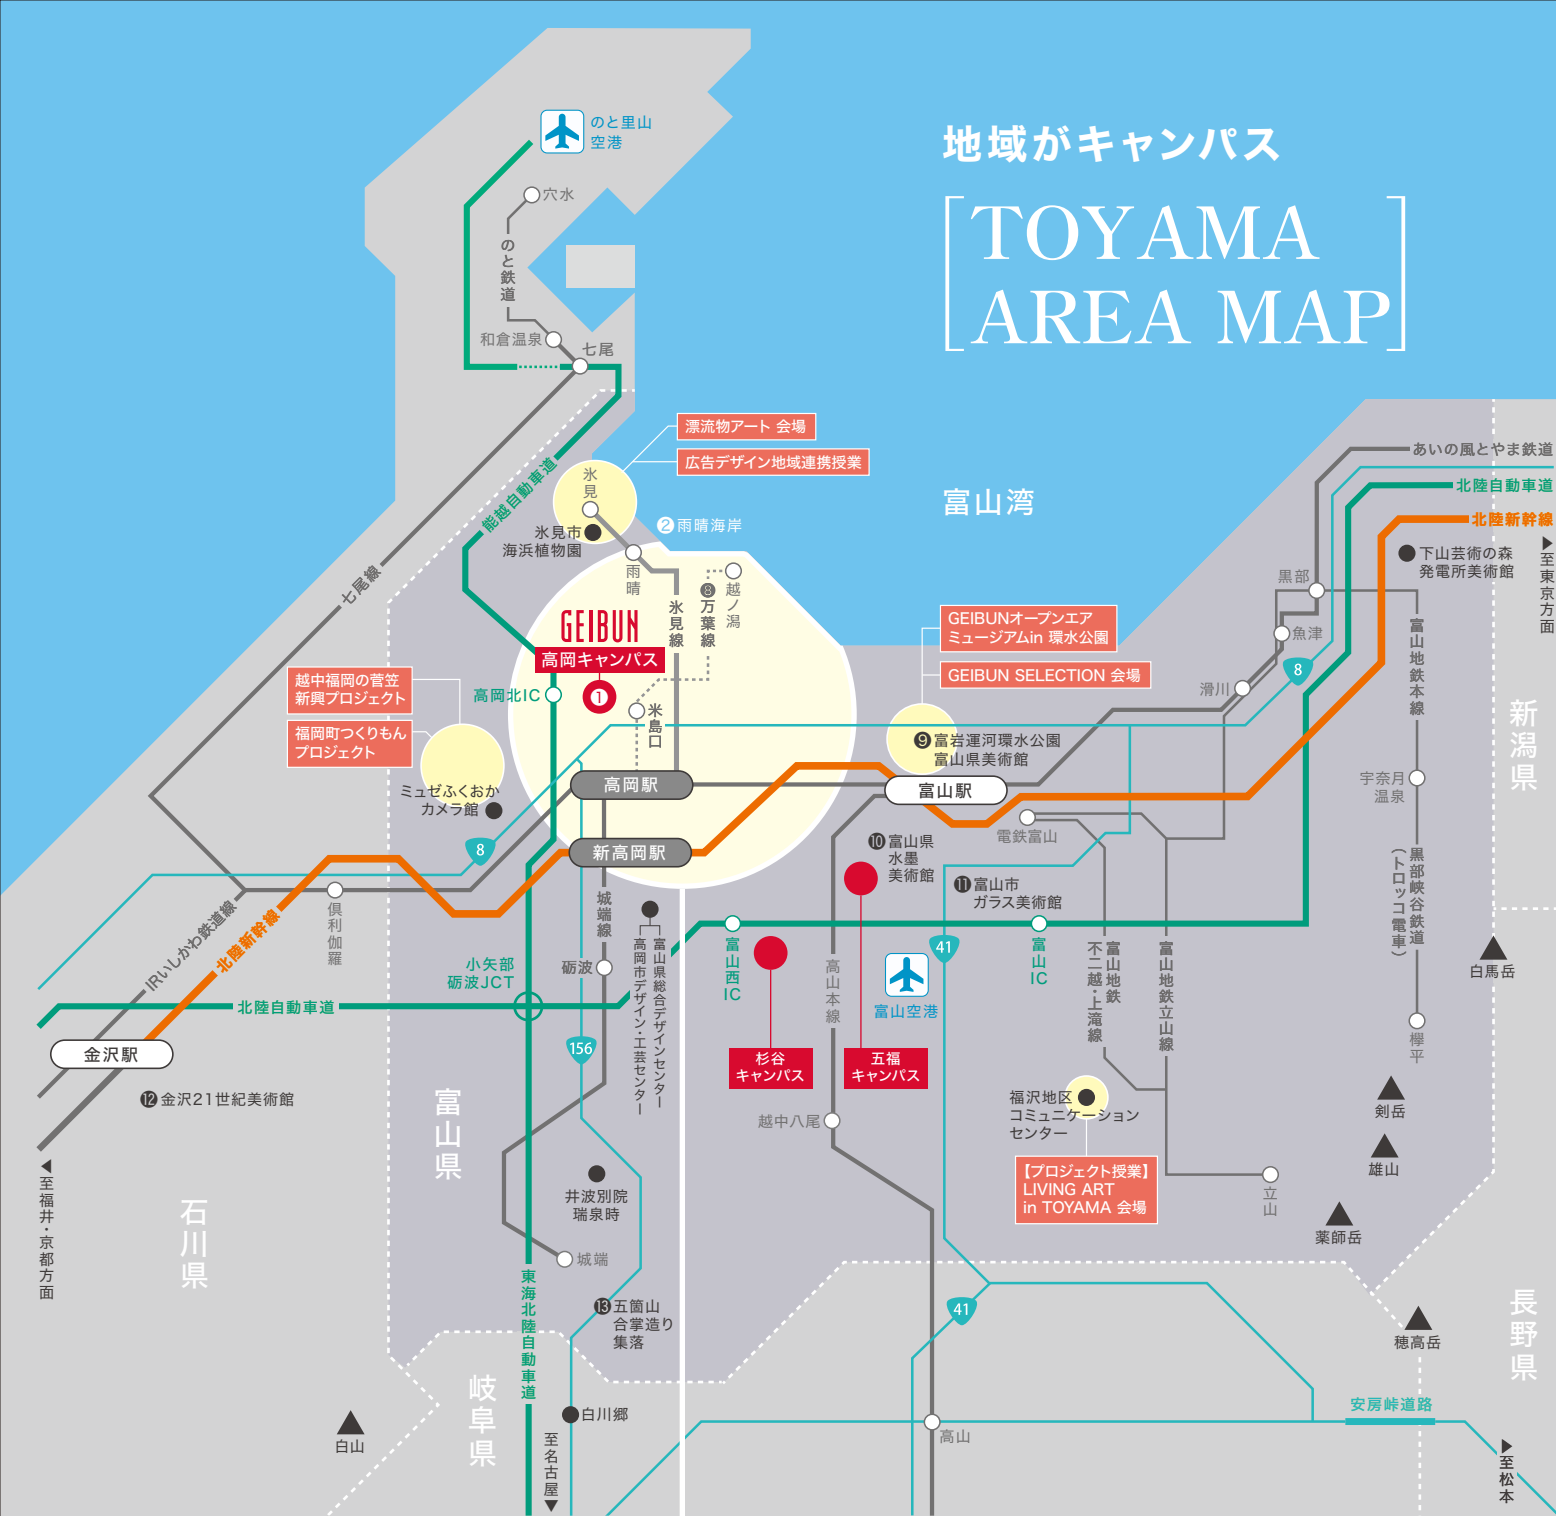

地域がキャンパス

[TOYAMA AREA MAP]

1 富山大学芸術文化学部(高岡キャンパス)

2 雨晴海岸から見た立山連峰

3 国宝 瑞龍寺

4 高岡市美術館

5 高岡市 金屋町千本格子の家並み

6 高岡市 山町筋土蔵造りの町並み

7 ユネスコ文化遺産 高岡御車山祭

8 高岡市内を走る万葉線 アイトラム

9 富山県美術館と富岩運河環水公園

10 富山県水墨美術館

11 富山市ガラス美術館

12 金沢21世紀美術館

13 世界遺産 五箇山合掌造り集落