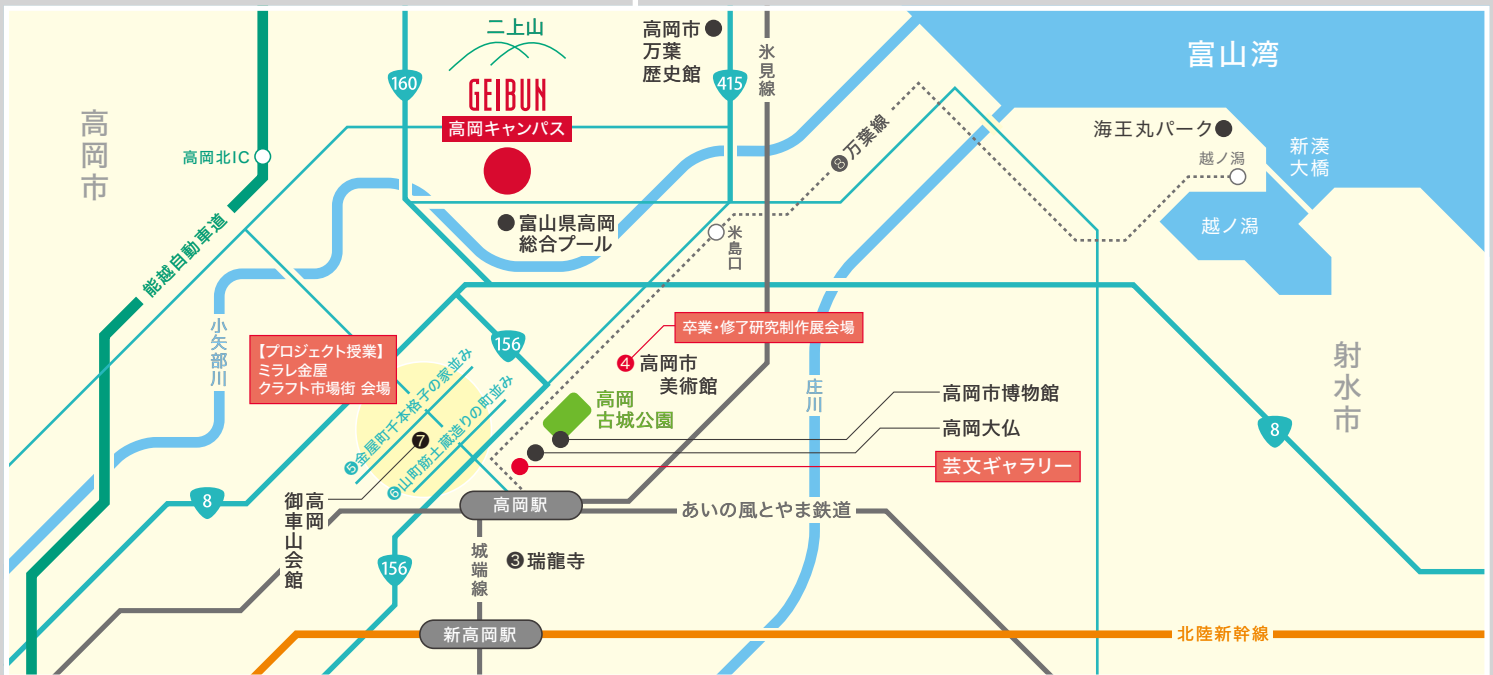

地域がキャンパス

[TOYAMA AREA MAP]

1 富山大学芸術文化学部(高岡キャンパス)

2 雨晴海岸から見た立山連峰

3 国宝 瑞龍寺

4 高岡市美術館

5 高岡市 金屋町千本格子の家並み

6 高岡市 山町筋土蔵造りの町並み

7 ユネスコ文化遺産 高岡御車山祭

8 高岡市内を走る万葉線 アイトラム

9 富山県美術館と富岩運河環水公園

10 富山県水墨美術館

11 富山市ガラス美術館

12 金沢21世紀美術館

13 世界遺産 五箇山合掌造り集落